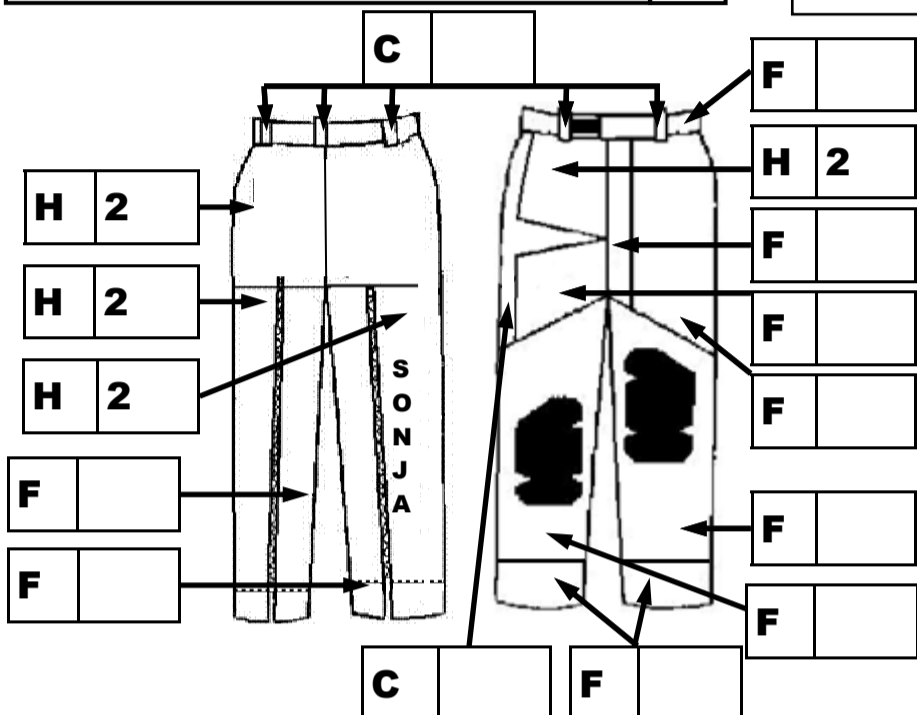

HYBRID

YTTERMATERIAL: HYBRID
FODER: 1,1mm CANVAS

JAG VILL HA STANDARD FÄRGER:
(ORANGE-GRÅ-VIT MED ORANGE PASSPOALER)

FORM PÅ MAGE

FORM PÅ RYGG

FORM PÅ HÖFTERNA

MÄTT ÖVER
UNDERSTÄLL OCH
SKYTTERÖJA MEN
UTAN SKYTTEBYXOR!!