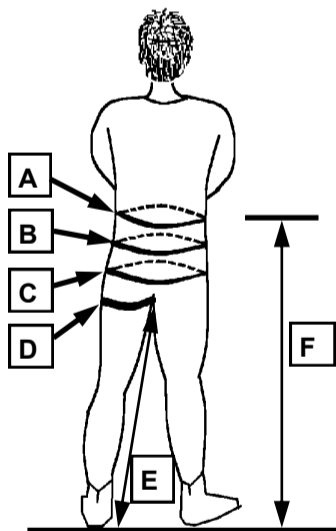

HYBRID

YTTERMATERIAL: HYBRID
FODER: 1,1mm CANVAS

JAG VILL HA STANDARD FÄRGER:
(ORANGE-GRÅ-VIT MED ORANGE PASSPOALER)

FORM PÅ MAGE

FORM PÅ RYGG

FORM PÅ HÖFTERNA

MÄTT ÖVER
UNDERSTÄLL OCH
SKYTTERÖJA MEN
UTAN SKYTTEBYXOR!!