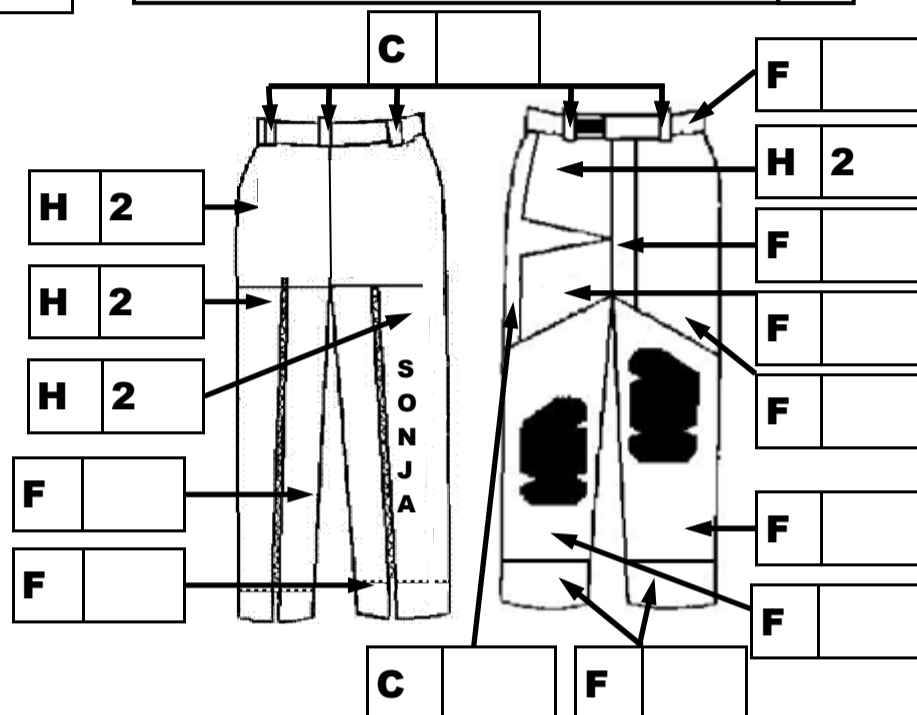

HYBRID

YTTERMATERIAL: HYBRID
FODER: 1,1mm CANVAS

JAG VILL HA STANDARD FÄRGER:
(ORANGE-GRÅ-VIT MED ORANGE PASSPOALER)

FORM PÅ MAGE

FORM PÅ RYGG

FORM PÅ HÖFTERNA

MÄTT ÖVER
UNDERSTÄLL OCH
SKYTTERÖJA MEN
UTAN SKYTTEBYXOR!!