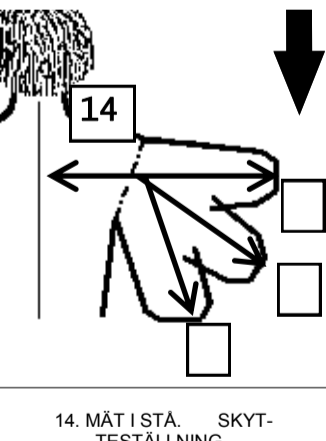

FORM PÅ MAGE

FORM PÅ BRÖST

FORM PÅ RYGG

HÖGER ARMBÄGE I STÄNDE
 SKYTTE-STÄLLNING, MARK-
 ERA X

MÄTT ÖVER UNDERSTÄLL
 OCH SKYTTETRÖJA MEN
 UTAN SKYTTEBYXOR!!

- BRÖSTVIDD, MAX OMKRETS.
- MIDJA, OMKRETS.
- HÖFTVIDD, MAX OMKRETS.
- OMKRETS VID Q-PUNKT.
- ÖVERARM, MAX OMKRETS.
- UNDERARM, MAX OMKRETS.
- FRÅN HALS TILL Q-PUNKT.
- HALS ÖVER Q-PUNKT TILL ARMBÄGS-SPETS BAK.
- HALS / Q-PKT / ARMBÄGS-SPETS BAK TILL KNUTEN HAND.
- HALS TILL MIDJA (Se figur).
- TOTAL LÄNGD FRÅN HALS TILL KNUTEN HAND MED RAKA ARMAR.
- BREDD MELLAN Q-PUNKTER.
- RYGGBREDD.
- RYGGMITT TILL ARMBÄGE I STÄNDE SKJUTSTÄLLNING.

VG, SKRIV INTE HÄR, TACK !!

	S	K	E
1.			
2.			
3.			
4.			
5.			
6.			
7.			
8.			
9.			
10.			
11.			
12.			
13.			
14.			

KOMMENTARER (OVANLIG KROPPSBYGNAD eller SKJUTPOSITION ETC.):

BILDER MED EMAIL:

OY TEEMA LINE LTD REMARKS:
 KIRJ. kpl.