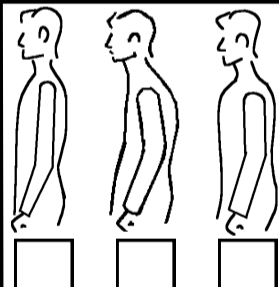

VIKT kg
 TOTAL LÄNGT cm
 KAVAJ STR

HÖGER
 VÄNSTER

HERR
 ELLER
 DAM

ÅLDER OM UNDER 20 ÅR:

ÅR

VILL HA STANDARD FÄRGER:
 (SVART-LIME MED LIME PASSPOALER)

MATERIAL	X CANVAS	C CLARINO	L SKINN	F 0,9 mm	PASS- POAL
VIT	X O	—	L O	F 0	
SVART	X 1	C 1	L 1	F 1	
GRÅ	—	C 2	L 2	F 2	
RÖD	—	C 3	L 3	F 3	
ORANGE	—	—	L 4	F 4	
PLOMMON	—	—	L 5	F 5	
BLÅ	—	—	L 6	F 6	
LIME	—	—	L 8	F 8	
GUL	—	—	L 9	F 9	

FORM PÅ MAGE

FORM PÅ BRÖST

FORM PÅ RYGG

HÖGER ARMBÄGE I STÄNDE
 SKYTTE-STÄLLNING, MARK-
 ERA X

MÄTT ÖVER UNDERSTÄLL
 OCH SKYTTETRÖJA MEN
 UTAN SKYTTEBYXOR!!

- BRÖSTVIDD, MAX OMKRETS.
- MIDJA, OMKRETS.
- HÖFTVIDD, MAX OMKRETS.
- OMKRETS VID Q-PUNKT.
- ÖVERARM, MAX OMKRETS.
- UNDERARM, MAX OMKRETS.
- FRÅN HALS TILL Q-PUNKT.
- HALS ÖVER Q-PUNKT TILL ARMBÄGS-SPETS BAK.
- HALS / Q-PKT / ARMBÄGS-SPETS BAK TILL KNUTEN HAND.
- HALS TILL MIDJA (Se figur).
- TOTAL LÄNGD FRÅN HALS TILL KNUTEN HAND MED RAKA ARMAR.
- BREDD MELLAN Q-PUNKTER.
- RYGGBREDD.
- RYGGMITT TILL ARMBÄGE I STÄNDE SKJUTSTÄLLNING.