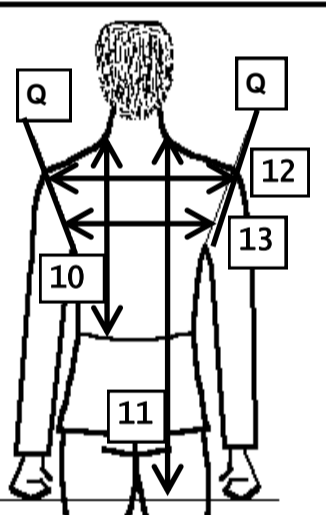

VIKT kg
 TOTAL LÄNGT cm
 KAVAJ STR

HÖGER
 VÄNSTER

HERR
 ELLER
 DAM

ÅLDER OM UNDER 20 ÅR:

ÅR

VILL HA STANDARD FÄRGER:
 (SVART-LIME MED LIME PASSPOALER)

MATERIAL	X CANVAS	C CLARINO	L SKINN	F 0,9 mm	PASS- POAL
VIT	X O	—	L O	F 0	
SVART	X 1	C 1	L 1	F 1	
GRÅ	—	C 2	L 2	F 2	
RÖD	—	C 3	L 3	F 3	
ORANGE	—	—	L 4	F 4	
PLOMMON	—	—	L 5	F 5	
BLÅ	—	—	L 6	F 6	
LIME	—	—	L 8	F 8	
GUL	—	—	L 9	F 9	

FORM PÅ MAGE

FORM PÅ BRÖST

FORM PÅ RYGG

HÖGER ARMBÄGE I STÄNDE
 SKYTTE-STÄLLNING, MARK-
 ERA X

MÄTT ÖVER UNDERSTÄLL
 OCH SKYTTETRÖJA MEN
 UTAN SKYTTEBYXOR!!

- BRÖSTVIDD, MAX OMKRETS.
- MIDJA, OMKRETS.
- HÖFTVIDD, MAX OMKRETS.
- OMKRETS VID Q-PUNKT.
- ÖVERARM, MAX OMKRETS.
- UNDERARM, MAX OMKRETS.
- FRÅN HALS TILL Q-PUNKT.
- HALS ÖVER Q-PUNKT TILL ARMBÄGS-SPETS BAK.
- HALS / Q-PKT / ARMBÄGS-SPETS BAK TILL KNUTEN HAND.
- HALS TILL MIDJA (Se figur).
- TOTAL LÄNGD FRÅN HALS TILL KNUTEN HAND MED RAKA ARMAR.
- BREDD MELLAN Q-PUNKTER.
- RYGGBREDD.
- RYGGMITT TILL ARMBÄGE I STÄNDE SKJUTSTÄLLNING.