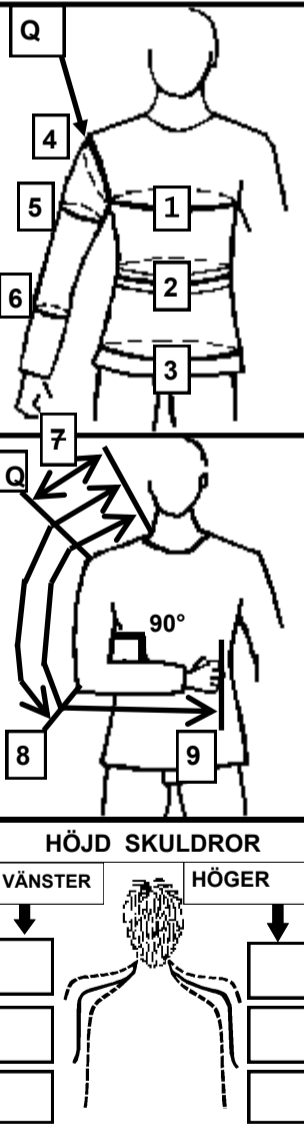

VIKT kg
 TOTAL LÄNGT cm
 KAVAJ STR

HÖGER
 VÄNSTER

HERR
 ELLER
 DAM

ÅLDER OM UNDER 20 ÅR:

ÅR

VILL HA STANDARD FÄRGER:
 (SVART-LIME MED LIME PASSPOALER)

MATERIAL	X CANVAS	C CLARINO	L SKINN	F 0,9 mm	PASS- POAL
VIT	X O	—	L O	F 0	
SVART	X 1	C 1	L 1	F 1	
GRÅ	—	C 2	L 2	F 2	
RÖD	—	C 3	L 3	F 3	
ORANGE	—	—	L 4	F 4	
PLOMMON	—	—	L 5	F 5	
BLÅ	—	—	L 6	F 6	
LIME	—	—	L 8	F 8	
GUL	—	—	L 9	F 9	

FORM PÅ MAGE

FORM PÅ BRÖST

FORM PÅ RYGG

HÖGER ARMBÄGE I STÄNDE
 SKYTTE-STÄLLNING, MARK-
 ERA X

MÄTT ÖVER UNDERSTÄLL
 OCH SKYTTETRÖJA MEN
 UTAN SKYTTEBYXOR!!

- BRÖSTVIDD, MAX OMKRETS.
- MIDJA, OMKRETS.
- HÖFTVIDD, MAX OMKRETS.
- OMKRETS VID Q-PUNKT.
- ÖVERARM, MAX OMKRETS.
- UNDERARM, MAX OMKRETS.
- FRÅN HALS TILL Q-PUNKT.
- HALS ÖVER Q-PUNKT TILL ARMBÄGS-SPETS BAK.
- HALS / Q-PKT / ARMBÄGS-SPETS BAK TILL KNUTEN HAND.
- HALS TILL MIDJA (Se figur).
- TOTAL LÄNGD FRÅN HALS TILL KNUTEN HAND MED RAKA ARMAR.
- BREDD MELLAN Q-PUNKTER.
- RYGGBREDD.
- RYGGMITT TILL ARMBÄGE I STÄNDE SKJUTSTÄLLNING.

VG, SKRIV INTE HÄR, TACK !!

	S	K	E
1.			
2.			
3.			
4.			
5.			
6.			
7.			
8.			
9.			
10.			
11.			
12.			
13.			
14.			

KOMMENTARER (OVANLIG KROPPSBYGNAD eller SKJUTPOSITION ETC.):

BILDER MED EMAIL:

OY TEEMA LINE LTD REMARKS:
 KIRJ. kpl.