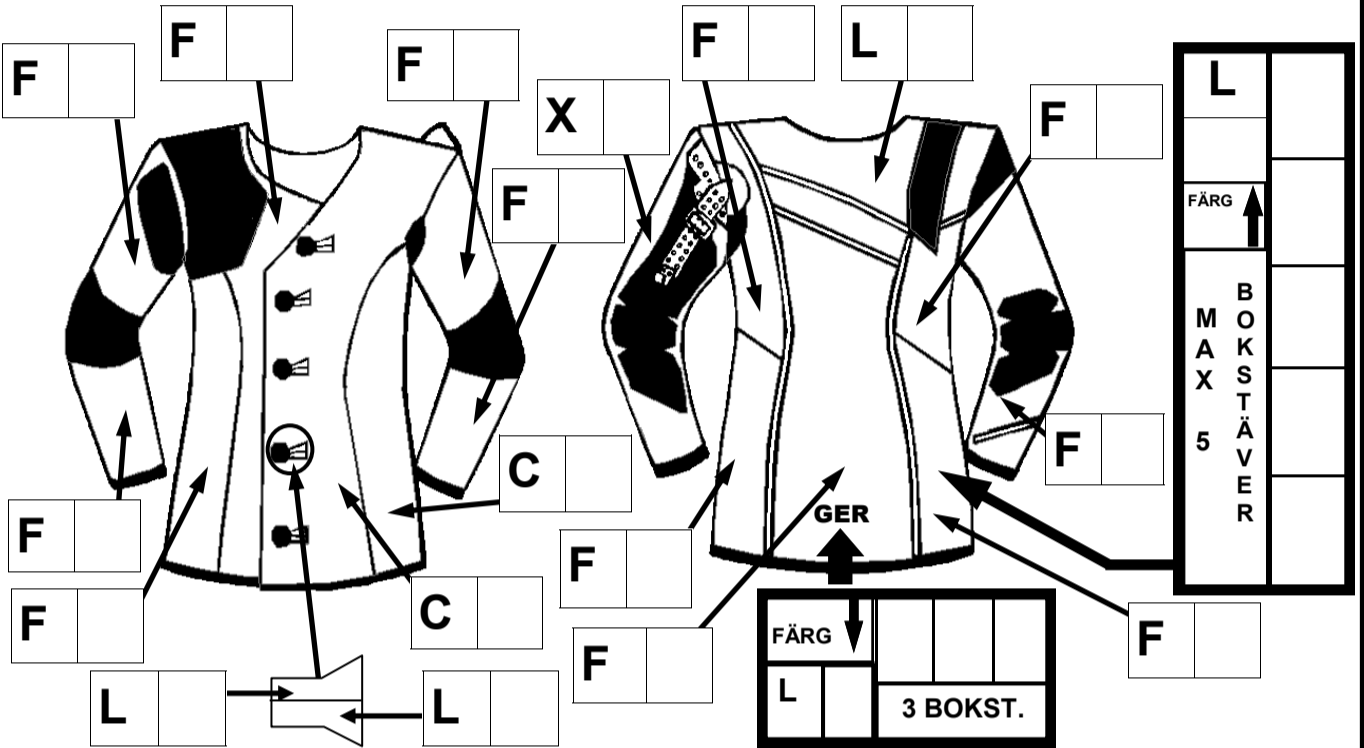

VIKT kg
 TOTAL LÄNGT cm
 KAVAJ STR

HÖGER
 VÄNSTER

HERR
 ELLER
 DAM

ÅLDER OM UNDER 20 ÅR:

ÅR

VILL HA STANDARD FÄRGER:
 (SVART-LIME MED LIME PASSPOALER)

MATERIAL	X CANVAS	C CLARINO	L SKINN	F 0,9 mm	PASS- POAL
VIT	X O	—	L O	F 0	
SVART	X 1	C 1	L 1	F 1	
GRÅ	—	C 2	L 2	F 2	
RÖD	—	C 3	L 3	F 3	
ORANGE	—	—	L 4	F 4	
PLOMMON	—	—	L 5	F 5	
BLÅ	—	—	L 6	F 6	
LIME	—	—	L 8	F 8	
GUL	—	—	L 9	F 9	

FORM PÅ MAGE

FORM PÅ BRÖST

FORM PÅ RYGG

HÖGER ARMBÄGE I STÄNDE
 SKYTTE-STÄLLNING, MARK-
 ERA X

MÄTT ÖVER UNDERSTÄLL
 OCH SKYTTETRÖJA MEN
 UTAN SKYTTEBYXOR!!

- BRÖSTVIDD, MAX OMKRETS.
- MIDJA, OMKRETS.
- HÖFTVIDD, MAX OMKRETS.
- OMKRETS VID Q-PUNKT.
- ÖVERARM, MAX OMKRETS.
- UNDERARM, MAX OMKRETS.
- FRÅN HALS TILL Q-PUNKT.
- HALS ÖVER Q-PUNKT TILL ARMBÄGS-SPETS BAK.
- HALS / Q-PKT / ARMBÄGS-SPETS BAK TILL KNUTEN HAND.
- HALS TILL MIDJA (Se figur).
- TOTAL LÄNGD FRÅN HALS TILL KNUTEN HAND MED RAKA ARMAR.
- BREDD MELLAN Q-PUNKTER.
- RYGGBREDD.
- RYGGMITT TILL ARMBÄGE I STÄNDE SKJUTSTÄLLNING.